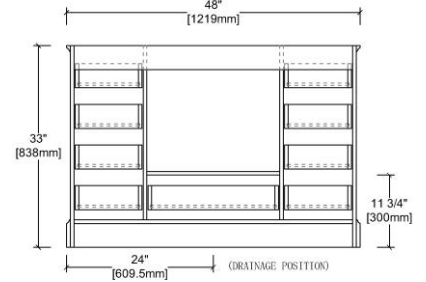

**TOP VIEW**

**V8027 36**

**BACK VIEW**

**TOP VIEW**

**V8027 48**

**BACK VIEW**

**TOP VIEW**

**V8027 60**

**Vanities Dimension**

V8027 24	24"x21-1/2"x33"
V8027 30	30"x21-1/2"x33"
V8027 36	36"x21-1/2"x33"
V8027 48	48"x21-1/2"x33"
V8027 60	60"x21-1/2"x33"

Item Number	Finishing	Pack Dimension	Gross Weight
V8027 24 01	MATT WHITE	26"x23-1/2"x35"	68 LBS
V8027 24 15	METAL GREY	26"x23-1/2"x35"	68 LBS
V8027 24 25	NAVY BLUE	26"x23-1/2"x35"	68 LBS
V8027 30 01	MATT WHITE	32"x23-1/2"x35"	75 LBS
V8027 30 15	METAL GREY	32"x23-1/2"x35"	75 LBS
V8027 30 25	NAVY BLUE	32"x23-1/2"x35"	75 LBS
V8027 36 01	MATT WHITE	38"x23-1/2"x35"	115 LBS
V8027 36 15	METAL GREY	38"x23-1/2"x35"	115 LBS
V8027 36 25	NAVY BLUE	38"x23-1/2"x35"	115 LBS
V8027 48 01	MATT WHITE	50"x23-1/2"x35"	167 LBS
V8027 48 15	METAL GREY	50"x23-1/2"x35"	167 LBS
V8027 48 25	NAVY BLUE	50"x23-1/2"x35"	167 LBS
V8027 60 01	MATT WHITE	62"x23-1/2"x35"	172 LBS
V8027 60 15	METAL GREY	62"x23-1/2"x35"	172 LBS
V8027 60 25	NAVY BLUE	62"x23-1/2"x35"	172 LBS

Item Number	Matching Mirror Code	Matching Mirror Size
V8027 24 01/15/25	M6 24 01/15/25	21-1/2"x31-1/2"
V8027 30 01/15/25	M6 30 01/15/25	27-1/2"x31-1/2"
V8027 36 01/15/25	M6 36 01/15/25	33-1/2"x31-1/2"
V8027 48 01/15/25	M6 48 01/15/25	47-1/4"x31-1/2"
V8027 60 01/15/25	M6 24 01/15/25	21-1/2"x31-1/2"(TWO)