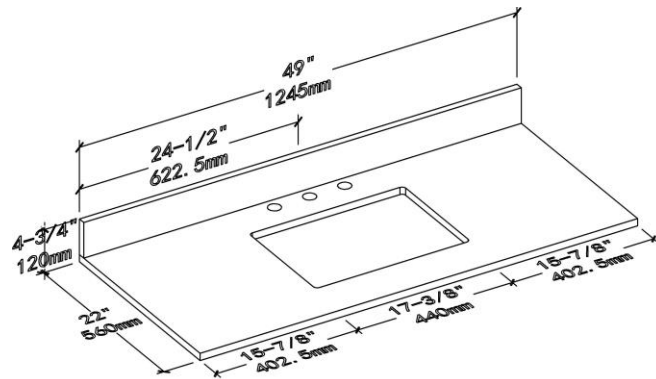

COPENHAGEN

Top Specification

Item Number	Match Top Code	Top Dimension	Top Material
V8027 24 01/15/25	CT5 2422 03 1813	25"x22"	Carrara Marble
V8027 30 01/15/25	CT5 3022 03	31"x22"	Carrara Marble
V8027 36 01/15/25	CT5 3622 03	37"x22"	Carrara Marble
V8027 48 01/15/25	CT5 4822 03	49"x22"	Carrara Marble
V8027 60 01/15/25	CT5 6022 03	61"x22"	Carrara Marble

CT5 4822 03