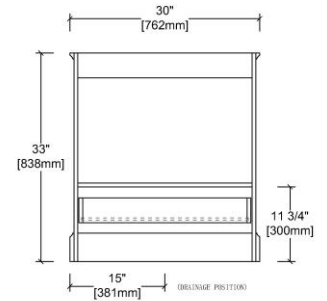

**TOP VIEW**

**V8027 36**

**BACK VIEW**

**TOP VIEW**

**V8027 48**

**BACK VIEW**

**TOP VIEW**

**V8027 60**

**Vanities Dimension**

V8027 24	24"x21-1/2"x33"
V8027 30	30"x21-1/2"x33"
V8027 36	36"x21-1/2"x33"
V8027 48	48"x21-1/2"x33"
V8027 60	60"x21-1/2"x33"

Item Number	Finishing	Pack Dimension	Gross Weight
V8027 24 01	MATT WHITE	26"x23-1/2"x35"	68 LBS
V8027 24 15	METAL GREY	26"x23-1/2"x35"	68 LBS
V8027 24 25	NAVY BLUE	26"x23-1/2"x35"	68 LBS
V8027 30 01	MATT WHITE	32"x23-1/2"x35"	75 LBS
V8027 30 15	METAL GREY	32"x23-1/2"x35"	75 LBS
V8027 30 25	NAVY BLUE	32"x23-1/2"x35"	75 LBS
V8027 36 01	MATT WHITE	38"x23-1/2"x35"	115 LBS
V8027 36 15	METAL GREY	38"x23-1/2"x35"	115 LBS
V8027 36 25	NAVY BLUE	38"x23-1/2"x35"	115 LBS
V8027 48 01	MATT WHITE	50"x23-1/2"x35"	167 LBS
V8027 48 15	METAL GREY	50"x23-1/2"x35"	167 LBS
V8027 48 25	NAVY BLUE	50"x23-1/2"x35"	167 LBS
V8027 60 01	MATT WHITE	62"x23-1/2"x35"	172 LBS
V8027 60 15	METAL GREY	62"x23-1/2"x35"	172 LBS
V8027 60 25	NAVY BLUE	62"x23-1/2"x35"	172 LBS

Item Number	Matching Mirror Code	Matching Mirror Size
V8027 24 01/15/25	M6 24 01/15/25	21-1/2"x31-1/2"
V8027 30 01/15/25	M6 30 01/15/25	27-1/2"x31-1/2"
V8027 36 01/15/25	M6 36 01/15/25	33-1/2"x31-1/2"
V8027 48 01/15/25	M6 48 01/15/25	47-1/4"x31-1/2"
V8027 60 01/15/25	M6 24 01/15/25	21-1/2"x31-1/2"(TWO)

COPENHAGEN

Top Specification

Item Number	Match Top Code	Top Dimension	Top Material
V8027 24 01/15/25	CT5 2422 03 1813	25"x22"	Carrara Marble
V8027 30 01/15/25	CT5 3022 03	31"x22"	Carrara Marble
V8027 36 01/15/25	CT5 3622 03	37"x22"	Carrara Marble
V8027 48 01/15/25	CT5 4822 03	49"x22"	Carrara Marble
V8027 60 01/15/25	CT5 6022 03	61"x22"	Carrara Marble