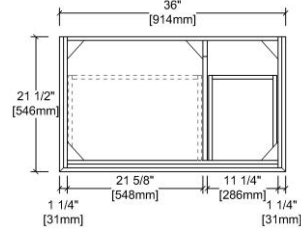

**TOP VIEW**

**V8027 36**

**BACK VIEW**

**TOP VIEW**

**V8027 48**

**BACK VIEW**

**TOP VIEW**

**V8027 60**

**Vanities Dimension**

V8027 24	24"x21-1/2"x33"
V8027 30	30"x21-1/2"x33"
V8027 36	36"x21-1/2"x33"
V8027 48	48"x21-1/2"x33"
V8027 60	60"x21-1/2"x33"

Item Number	Finishing	Pack Dimension	Gross Weight
V8027 24 01	MATT WHITE	26"x23-1/2"x35"	68 LBS
V8027 24 15	METAL GREY	26"x23-1/2"x35"	68 LBS
V8027 24 25	NAVY BLUE	26"x23-1/2"x35"	68 LBS
V8027 30 01	MATT WHITE	32"x23-1/2"x35"	75 LBS
V8027 30 15	METAL GREY	32"x23-1/2"x35"	75 LBS
V8027 30 25	NAVY BLUE	32"x23-1/2"x35"	75 LBS
V8027 36 01	MATT WHITE	38"x23-1/2"x35"	115 LBS
V8027 36 15	METAL GREY	38"x23-1/2"x35"	115 LBS
V8027 36 25	NAVY BLUE	38"x23-1/2"x35"	115 LBS
V8027 48 01	MATT WHITE	50"x23-1/2"x35"	167 LBS
V8027 48 15	METAL GREY	50"x23-1/2"x35"	167 LBS
V8027 48 25	NAVY BLUE	50"x23-1/2"x35"	167 LBS
V8027 60 01	MATT WHITE	62"x23-1/2"x35"	172 LBS
V8027 60 15	METAL GREY	62"x23-1/2"x35"	172 LBS
V8027 60 25	NAVY BLUE	62"x23-1/2"x35"	172 LBS

Item Number	Matching Mirror Code	Matching Mirror Size
V8027 24 01/15/25	M6 24 01/15/25	21-1/2"x31-1/2"
V8027 30 01/15/25	M6 30 01/15/25	27-1/2"x31-1/2"
V8027 36 01/15/25	M6 36 01/15/25	33-1/2"x31-1/2"
V8027 48 01/15/25	M6 48 01/15/25	47-1/4"x31-1/2"
V8027 60 01/15/25	M6 24 01/15/25	21-1/2"x31-1/2"(TWO)