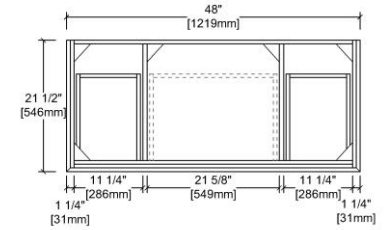

**TOP VIEW**

**V8027 36**

**BACK VIEW**

**TOP VIEW**

**V8027 48**

**BACK VIEW**

**TOP VIEW**

**V8027 60**

**Vanities Dimension**

V8027 24	24"x21-1/2"x33"
V8027 30	30"x21-1/2"x33"
V8027 36	36"x21-1/2"x33"
V8027 48	48"x21-1/2"x33"
V8027 60	60"x21-1/2"x33"

Item Number	Finishing	Pack Dimension	Gross Weight
V8027 24 01	MATT WHITE	26"x23-1/2"x35"	68 LBS
V8027 24 15	METAL GREY	26"x23-1/2"x35"	68 LBS
V8027 24 25	NAVY BLUE	26"x23-1/2"x35"	68 LBS
V8027 30 01	MATT WHITE	32"x23-1/2"x35"	75 LBS
V8027 30 15	METAL GREY	32"x23-1/2"x35"	75 LBS
V8027 30 25	NAVY BLUE	32"x23-1/2"x35"	75 LBS
V8027 36 01	MATT WHITE	38"x23-1/2"x35"	115 LBS
V8027 36 15	METAL GREY	38"x23-1/2"x35"	115 LBS
V8027 36 25	NAVY BLUE	38"x23-1/2"x35"	115 LBS
V8027 48 01	MATT WHITE	50"x23-1/2"x35"	167 LBS
V8027 48 15	METAL GREY	50"x23-1/2"x35"	167 LBS
V8027 48 25	NAVY BLUE	50"x23-1/2"x35"	167 LBS
V8027 60 01	MATT WHITE	62"x23-1/2"x35"	172 LBS
V8027 60 15	METAL GREY	62"x23-1/2"x35"	172 LBS
V8027 60 25	NAVY BLUE	62"x23-1/2"x35"	172 LBS

Item Number	Matching Mirror Code	Matching Mirror Size
V8027 24 01/15/25	M6 24 01/15/25	21-1/2"x31-1/2"
V8027 30 01/15/25	M6 30 01/15/25	27-1/2"x31-1/2"
V8027 36 01/15/25	M6 36 01/15/25	33-1/2"x31-1/2"
V8027 48 01/15/25	M6 48 01/15/25	47-1/4"x31-1/2"
V8027 60 01/15/25	M6 24 01/15/25	21-1/2"x31-1/2"(TWO)