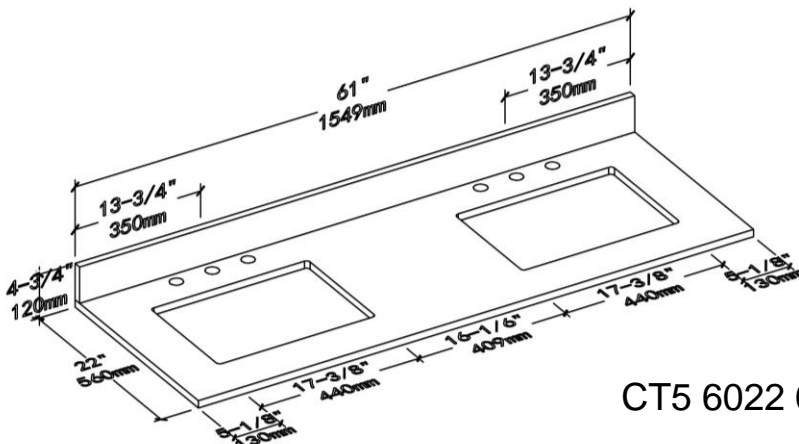

COPENHAGEN

Top Specification

Item Number	Match Top Code	Top Dimension	Top Material
V8027 24 01/15/25	CT5 2422 03 1813	25"x22"	Carrara Marble
V8027 30 01/15/25	CT5 3022 03	31"x22"	Carrara Marble
V8027 36 01/15/25	CT5 3622 03	37"x22"	Carrara Marble
V8027 48 01/15/25	CT5 4822 03	49"x22"	Carrara Marble
V8027 60 01/15/25	CT5 6022 03	61"x22"	Carrara Marble

CT5 6022 03