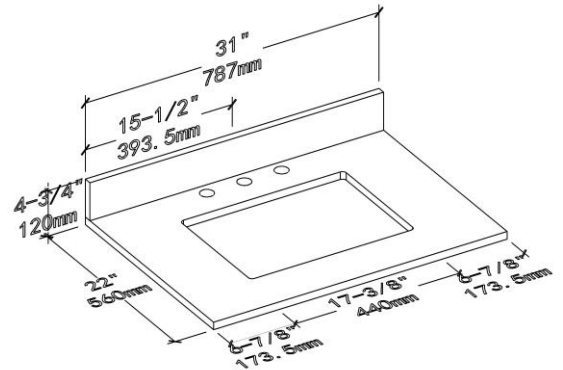

COPENHAGEN

Top Specification

Item Number	Match Top Code	Top Dimension	Top Material
V8027 24 01/15/25	CT5 2422 03 1813	25"x22"	Carrara Marble
V8027 30 01/15/25	CT5 3022 03	31"x22"	Carrara Marble
V8027 36 01/15/25	CT5 3622 03	37"x22"	Carrara Marble
V8027 48 01/15/25	CT5 4822 03	49"x22"	Carrara Marble
V8027 60 01/15/25	CT5 6022 03	61"x22"	Carrara Marble

CT5 3022 03