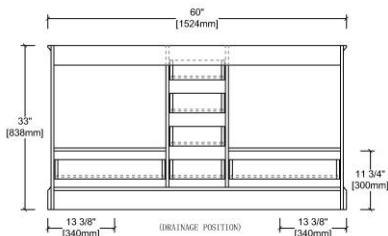

V8027 60

BACK VIEW