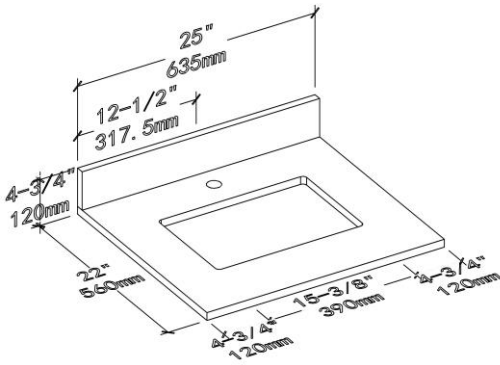

COPENHAGEN

Top Specification

Item Number	Match Top Code	Top Dimension	Top Material
V8027 24 01/15/25	CT5 2422 03 1813	25"x22"	Carrara Marble
V8027 30 01/15/25	CT5 3022 03	31"x22"	Carrara Marble
V8027 36 01/15/25	CT5 3622 03	37"x22"	Carrara Marble
V8027 48 01/15/25	CT5 4822 03	49"x22"	Carrara Marble
V8027 60 01/15/25	CT5 6022 03	61"x22"	Carrara Marble

CT5 2422 03 1813