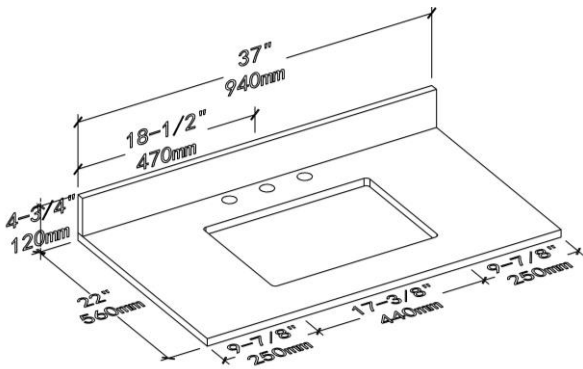

COPENHAGEN

Top Specification

Item Number	Match Top Code	Top Dimension	Top Material
V8027 24 01/15/25	CT5 2422 03 1813	25"x22"	Carrara Marble
V8027 30 01/15/25	CT5 3022 03	31"x22"	Carrara Marble
V8027 36 01/15/25	CT5 3622 03	37"x22"	Carrara Marble
V8027 48 01/15/25	CT5 4822 03	49"x22"	Carrara Marble
V8027 60 01/15/25	CT5 6022 03	61"x22"	Carrara Marble

CT5 3622 03