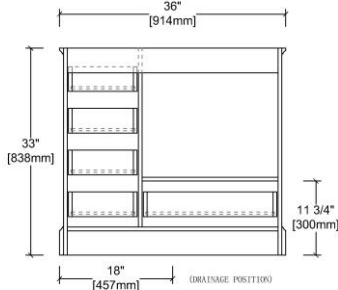

**TOP VIEW**

**V8027 36**

**BACK VIEW**

**TOP VIEW**

**V8027 48**

**BACK VIEW**

**TOP VIEW**

**V8027 60**

**Vanities Dimension**

V8027 24	24"x21-1/2"x33"
V8027 30	30"x21-1/2"x33"
V8027 36	36"x21-1/2"x33"
V8027 48	48"x21-1/2"x33"
V8027 60	60"x21-1/2"x33"

Item Number	Finishing	Pack Dimension	Gross Weight
V8027 24 01	MATT WHITE	26"x23-1/2"x35"	68 LBS
V8027 24 15	METAL GREY	26"x23-1/2"x35"	68 LBS
V8027 24 25	NAVY BLUE	26"x23-1/2"x35"	68 LBS
V8027 30 01	MATT WHITE	32"x23-1/2"x35"	75 LBS
V8027 30 15	METAL GREY	32"x23-1/2"x35"	75 LBS
V8027 30 25	NAVY BLUE	32"x23-1/2"x35"	75 LBS
V8027 36 01	MATT WHITE	38"x23-1/2"x35"	115 LBS
V8027 36 15	METAL GREY	38"x23-1/2"x35"	115 LBS
V8027 36 25	NAVY BLUE	38"x23-1/2"x35"	115 LBS
V8027 48 01	MATT WHITE	50"x23-1/2"x35"	167 LBS
V8027 48 15	METAL GREY	50"x23-1/2"x35"	167 LBS
V8027 48 25	NAVY BLUE	50"x23-1/2"x35"	167 LBS
V8027 60 01	MATT WHITE	62"x23-1/2"x35"	172 LBS
V8027 60 15	METAL GREY	62"x23-1/2"x35"	172 LBS
V8027 60 25	NAVY BLUE	62"x23-1/2"x35"	172 LBS