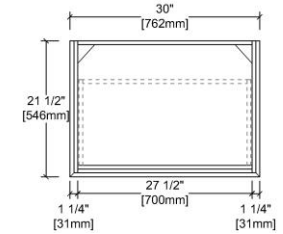

**TOP VIEW**

**V8027 36**

**BACK VIEW**

**TOP VIEW**

**V8027 48**

**BACK VIEW**

**TOP VIEW**

**V8027 60**

**Vanities Dimension**

V8027 24	24"x21-1/2"x33"
V8027 30	30"x21-1/2"x33"
V8027 36	36"x21-1/2"x33"
V8027 48	48"x21-1/2"x33"
V8027 60	60"x21-1/2"x33"

Item Number	Finishing	Pack Dimension	Gross Weight
V8027 24 01	MATT WHITE	26"x23-1/2"x35"	68 LBS
V8027 24 15	METAL GREY	26"x23-1/2"x35"	68 LBS
V8027 24 25	NAVY BLUE	26"x23-1/2"x35"	68 LBS
V8027 30 01	MATT WHITE	32"x23-1/2"x35"	75 LBS
V8027 30 15	METAL GREY	32"x23-1/2"x35"	75 LBS
V8027 30 25	NAVY BLUE	32"x23-1/2"x35"	75 LBS
V8027 36 01	MATT WHITE	38"x23-1/2"x35"	115 LBS
V8027 36 15	METAL GREY	38"x23-1/2"x35"	115 LBS
V8027 36 25	NAVY BLUE	38"x23-1/2"x35"	115 LBS
V8027 48 01	MATT WHITE	50"x23-1/2"x35"	167 LBS
V8027 48 15	METAL GREY	50"x23-1/2"x35"	167 LBS
V8027 48 25	NAVY BLUE	50"x23-1/2"x35"	167 LBS
V8027 60 01	MATT WHITE	62"x23-1/2"x35"	172 LBS
V8027 60 15	METAL GREY	62"x23-1/2"x35"	172 LBS
V8027 60 25	NAVY BLUE	62"x23-1/2"x35"	172 LBS

Item Number	Matching Mirror Code	Matching Mirror Size
V8027 24 01/15/25	M6 24 01/15/25	21-1/2"x31-1/2"
V8027 30 01/15/25	M6 30 01/15/25	27-1/2"x31-1/2"
V8027 36 01/15/25	M6 36 01/15/25	33-1/2"x31-1/2"
V8027 48 01/15/25	M6 48 01/15/25	47-1/4"x31-1/2"
V8027 60 01/15/25	M6 24 01/15/25	21-1/2"x31-1/2"(TWO)